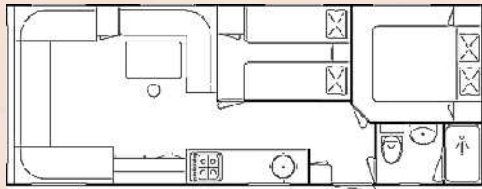

Huurcaravan

Week in hoogseizoen	vrijdag t/m vrijdag	€ 420,00
Hemelvaartweekend	16 mei - 20 mei	€ 270,00
Pinksterweekend	25 mei - 29 mei	€ 240,00
Week in voor- en naseiz.	7 nachten	€ 330,00
Weekend in voor- en naseiz.	vrijdag t/m maandag	€ 185,00
Midweek in voor- en naseiz.	maandag t/m vrijdag	€ 185,00

Opmerkingen huurcaravan:

- Hoogseizoen: 13 juli t/m 19 augustus
- De tarieven zijn exclusief toeristenbelasting € 1,00 p.p.p.n
- Aankomst na 14:00 uur Vertrek voor 11:00 uur
- De caravan is voorzien van een slaapkamer met 2 1-persoonsbedden en een slaapkamer met 1 2-persoonsbed, kamer/keuken, douche/toilet
- De bedden zijn voorzien van dekbedden en kussens.
- Bed- en keukenlinnen dient u zelf mee te nemen.
- Huisdieren zijn niet toegestaan in de caravan.
- Er mag in de caravan niet gerookt worden.

Huurbungalowtent

Via Easy-holidays huurt u een riante 6-persoons bungalowtent op camping de Reeënwissel. Kijk voor meer informatie op www.easy-holidays.nl

Voorseizoen

	Basis	Comfort
Voorseizoen (excl. electra) 30 maart t/m 08 juli	€ 490,00	€ 535,00
Toeristenbelasting	€ 30,00	€ 30,00
Extra persoon (incl. toer.bel)	€ 40,00	€ 40,00
Hond	€ 35,00	€ 35,00

Opmerking: tarieven gelden voor 2 personen en zijn persoonsgebonden

Seizoenplaats

	Basis	Comfort
Seizoenplaats (excl. electra) 30 mrt t/m 28 okt	€ 1035,00	€ 1135,00
Hond	€ 50,00	€ 50,00
Extra opbouw lengte > 6m.	€ 40,00	€ 40,00
Extra gezin, per gezin	€ 150,00	€ 150,00

Opmerking: tarieven zijn gezinsgebonden. **Incl.** kampeerplaats, koud water, 1 auto op het terrein, Tv-aansluiting, milieuheffing, toeristenbelasting, reinigingskosten. **Excl.** elektra, warm water

Chalet / stacaravanplaats

Plaats (excl. electra en gas)	€ 1.490,00
Hond	€ 50,00
Extra gezin, per gezin	€ 150,00
Eenmalige kosten terreinleidingnet	€ 350,00

Opmerking:

- Tarieven zijn gezinsgebonden. **Incl.** kampeerplaats, koud water, 1 auto op het terrein, Tv-aansluiting, milieuheffing, toeristenbelasting, reinigingskosten. **Excl.** gas en elektra
- Kosten terreinleidingnet: bij huur van een vrije plaats en aankoop van een chalet/stacaravan

Internet

Op alle plaatsen is draadloos internet beschikbaar	
per dag	€ 5,00
per week	€ 10,00
per maand	€ 25,00
per seizoen	€ 75,00

Wasserette

Wasbeurt incl. wasmiddel	€ 5,00
Droger	€ 1,50
Centrifuge	€ 1,00

Paardenstalling

Week in hoogseizoen	vrijdag t/m vrijdag	€ 100,00
Hemelvaartweekend	16 mei t/m 20 mei	€ 65,00
Pinksterweekend	25 mei t/m 29 mei	€ 60,00
Week in voor- en naseizoen	7 nachten	€ 100,00
Per nacht in voor- en naseizoen		€ 17,50

Opmerkingen paardenstalling:

- Aankomst in hoogseizoen na 14:00, vertrek voor 11:00
- Stalling op basis van zelfverzorging en inclusief brok, water, hooi, bodemstrooisel, afsluitbare zadelkast en gebruik van de buitenmanege.
- Uw paard/pony dient ingeënt te zijn. Inentingsbewijs bij aankomst tonen.
- Het rijden met veiligheidscap is verplicht.
- De ruime stallen zijn voorzien van voerbak en automatische drinkbak.

Manege